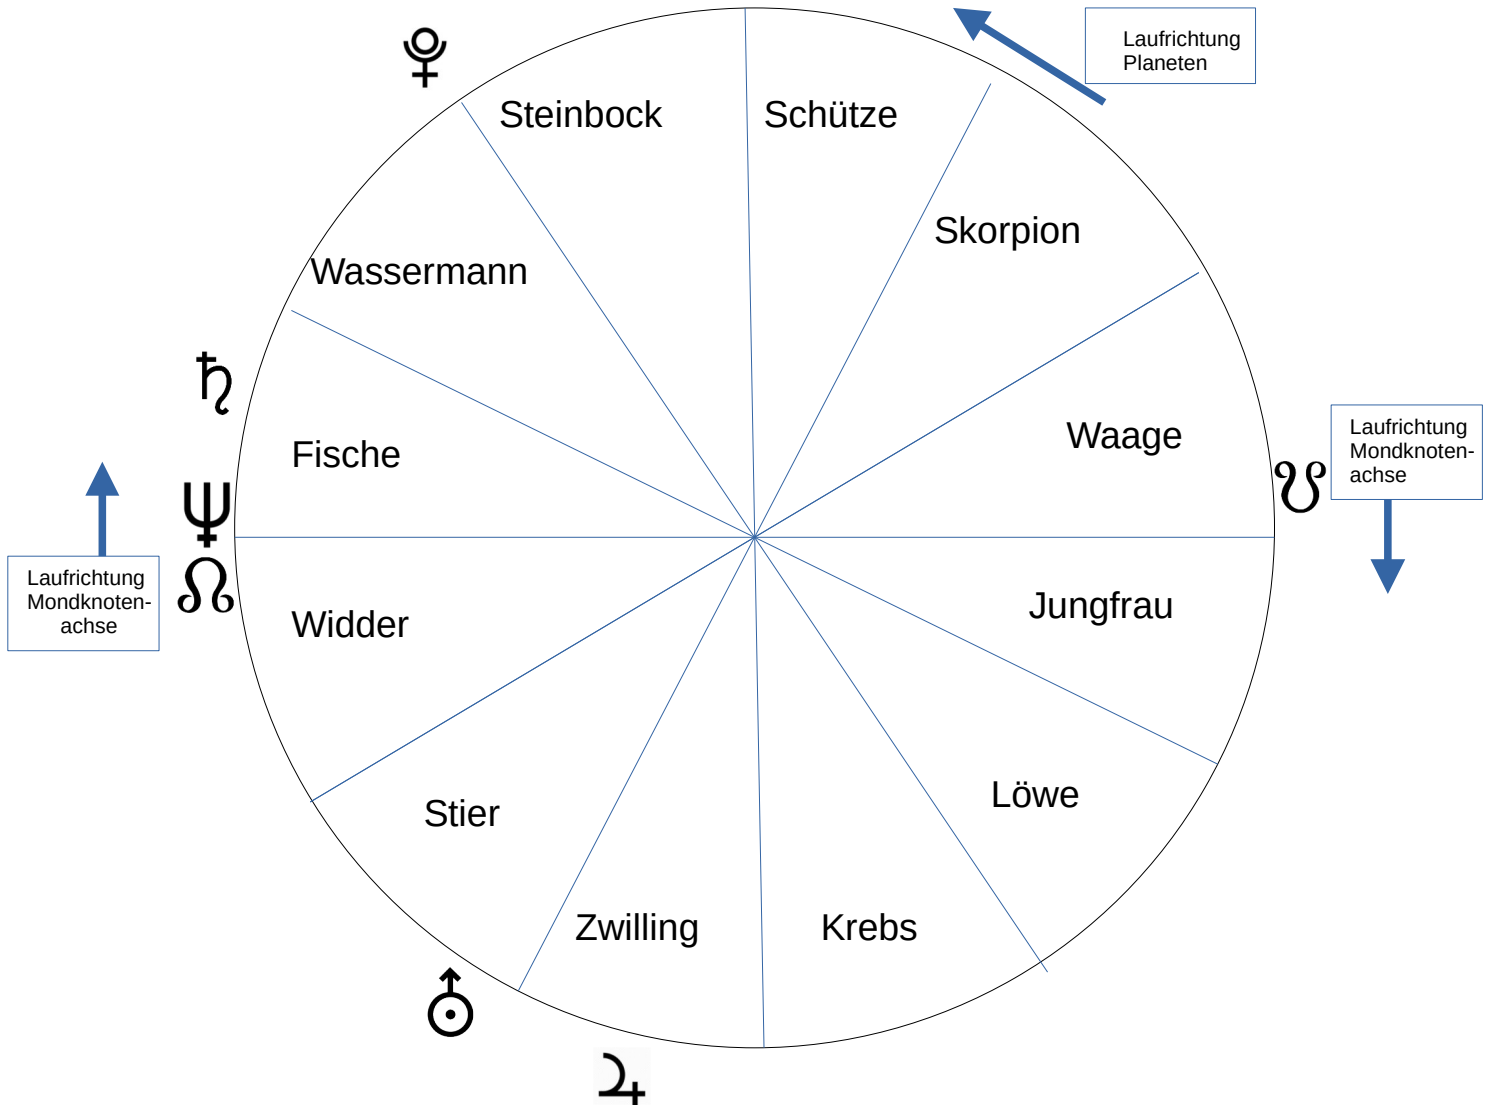

Ergänzung zum Vortrag von 15.12.2024

Zeitqualität am 15.12.2024
Darstellung der langsam laufenden Planeten

1. Zeichenwechsel

Pluto in Wassermann:
19.11.2024 – 1/2044

Die Mondknotenachse wechselt am 29.01.25 auf Fische/Jungfrau.

Neptun in Widder:
30.03.2025 – 3/2039

Der Nordknoten trifft am 23.02.25 auf den Neptun und am 14.04.25 auf Saturn in Fische.

Saturn in Widder:
25.05.2025 – 13.04.2028

Jupiter in Krebs:
09.06.2025 – 30.06.2026

Am 13.07.25 nähern sich Saturn und Neptun in Widder bis auf 1° an, am 21.02.26 ist die Konjunktion gradgenau.

Uranus in Zwilling:
07.07.2025 – 22.05.2033

Zeichenerklärung:

| | | | |
|---|---------|---|-------------------|
| ☉ | Sonne | ♄ | Saturn |
| ☾ | Mond | ♅ | Uranus |
| ☿ | Merkur | ♆ | Neptun |
| ♀ | Venus | ♇ | Pluto |
| ♂ | Mars | ♁ | Chiron |
| ♃ | Jupiter | ♊ | Nördl. Mondknoten |
| | | ♋ | Südl. Mondknoten |