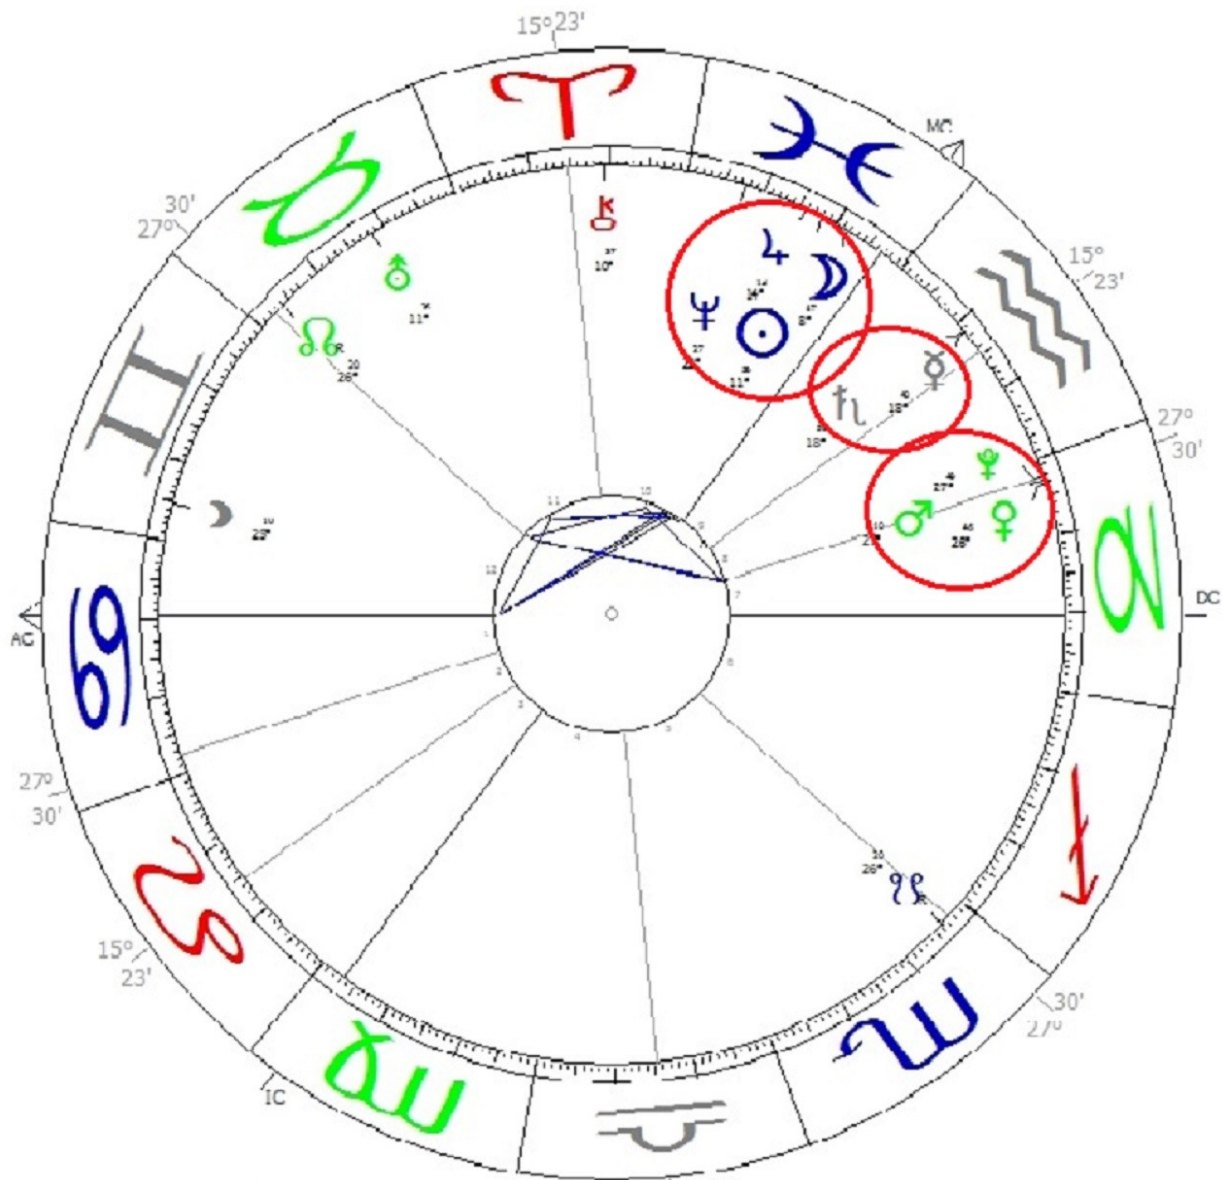

Mi, 02.03.2022, 12:00 MEZ; Hamburg (L: 009°59 / B: 53°33)

Erstellt von Regina Bruns

Erstellungsdatum: 21.12.2021 • Astroplus © 2000-2018 by Astrocontact, Linz

Hier noch einmal die Konstellation am
02.03.2022 zur Veranschaulichung